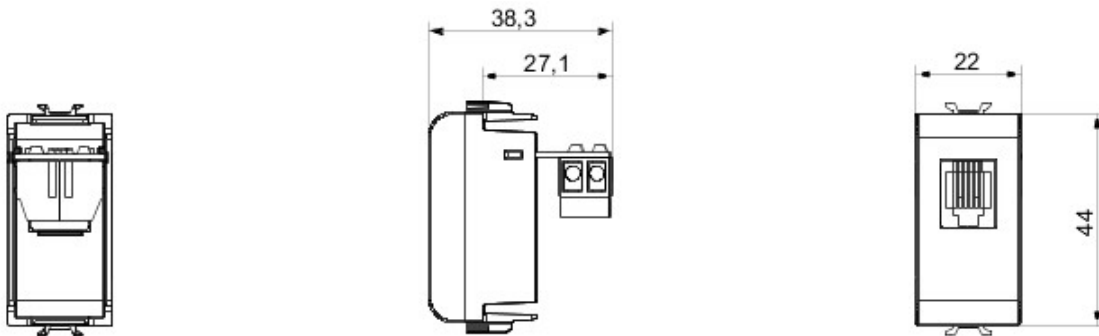

Vaste gamme d'interrupteurs, prises de courant (conformes aux normes nationales et internationales), prises de données, dispositifs pour la gestion du chauffage et du confort, signalisation d'alarmes techniques, éclairage de secours. Les modules Chorus sont proposés dans quatre coloris, blanc brillant, noir satiné, titane vernis et ivoire brillant et dans différentes modularités, 1/2, 1, 2 et 3 modules. Grâce aux supports destinés aux boîtes rectangulaires, carrées et rondes, vous pouvez créer des combinaisons infinies à partir de la gamme de plaques Chorus.

Catégorie	Prise téléphonique	Description	RJ11
Couleur	Noir	Type	Entrée sortie
Connexion	Outil à frapper	N. de modules Chorus	1
Electrocod	3720		

DIMENSIONS

NORMES ET HOMOLOGATIONS

GEWISS S.A.S. 1, Rue du Rio Salado 91940
Les Ulis Cedex
Tel : +33 1 64 86 80 80