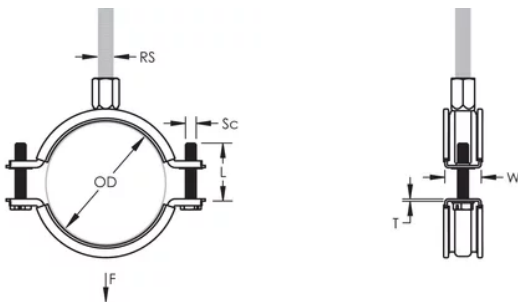

Material: Steel; EPDM-SBR Rubber

Finish: Électrozingué

Color: Noir

Temperature: -50 à 110-°C

Outer Diameter: 138 – 148 mm

Pipe Size: 5-po

NB/DN: 125

Rod Size: M8;M10

Width: 25-mm

Épaisseur: 2-mm

Screw Diameter: M6

Screw Length: 37-mm

Static Load: 3200 N

ADDITIONAL PRODUCT DETAILS

L'isolation est en caoutchouc-EPDM.

DIAGRAMS

AVERTISSEMENT

Les produits nVent doivent être installés et utilisés conformément aux consignes figurant dans les fiches d'instructions et les documents de formation des produits nVent. Les fiches d'instructions sont disponibles à l'adresse suivante: www.nvent.com et auprès de votre représentant du service client nVent. Une mauvaise installation, une utilisation incorrecte, une application erronée ou toute autre forme de non-respect scrupuleux des instructions et avertissements de nVent peuvent entraîner un dysfonctionnement du produit, des dommages matériels, des lésions corporelles graves et le décès et/ou annuler votre garantie.