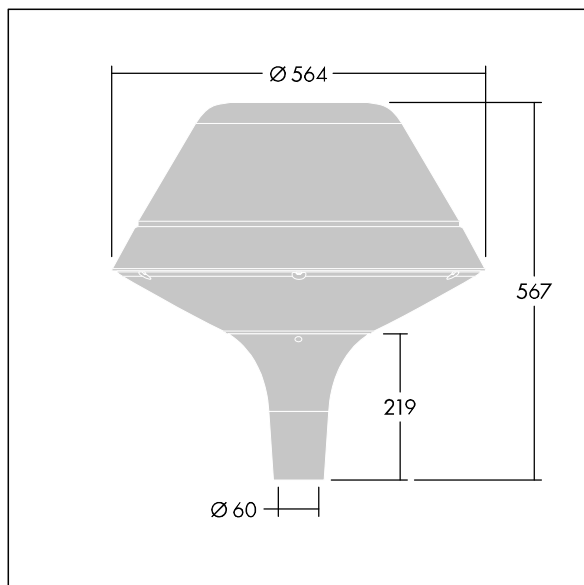

Plurio

Plurio Indirect : Lanterne LED décorative à montage top avec distribution Radialement symétrique. Driver avec 24 LED entraînés à 600mA. Classe électrique II, IP66, IK08. Base : coulé aluminium, thermopoudré gris anthracite 900 sablé. Chapeau : forme original, aluminium, texturé gris anthracite 900 sablé. Diffuseur : anti-UV, transparent Polycarbonate (PC) avec prismes anti-éblouissement. Optique à réflecteur indirect Equipé d'un 50% circuit de réduction de puissance, qui entre en vigueur 3 heures avant et 5 heures après un minuit calculé. Il peut être désactivé à l'installation avec un interrupteur interne facilement accessible. Livré avec LED 4 000 K. Montage top sur mât de Ø 60mm.

Émissions lumineuses vers le haut inférieures à 1 %.

Dimensions : Ø564 x 567 mm
 Puissance du luminaire: 44 W
 Flux lumineux du luminaire: 5206 lm
 Efficacité lumineuse du luminaire: 118 lm/W
 Poids : 9,5 kg
 Scx : 0.199 m²

TLG_PLRL_F_IOC_ANT.jpg

TLG_PLRL_M_IOC_T60.wmf

TL_PLI24L60RS740U1.idt

Position de la lampe: STD - Standard
 Source lumineuse: LED
 Flux lumineux du luminaire*: 5206 lm
 Efficacité lumineuse du luminaire*: 118 lm/W
 Indice min. de rendu des couleurs: 70
 Convertisseur: 1 x 87500885 LCO 60/200-1050/100
 o4a NF C EXC3