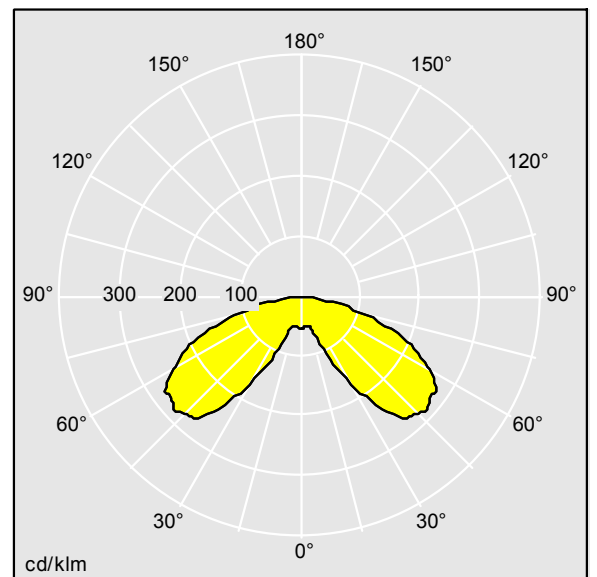

Plurio

Plurio Indirect : Lanterne LED décorative à montage top avec distribution Radialement symétrique. Driver avec 24 LED entraînés à 600mA. Classe électrique II, IP66, IK08. Base : coulé aluminium, thermopoudré gris anthracite 900 sablé. Chapeau : forme original, aluminium, texturé gris anthracite 900 sablé. Diffuseur : anti-UV, transparent Polycarbonate (PC) avec prismes anti-éblouissement. Optique à réflecteur indirect Equipé d'un 50% circuit de réduction de puissance, qui entre en vigueur 3 heures avant et 5 heures après un minuit calculé. Il peut être désactivé à l'installation avec un interrupteur interne facilement accessible. Livré avec LED 4 000 K. Montage top sur mât de Ø 60mm.

Émissions lumineuses vers le haut inférieures à 1 %.

Dimensions : Ø564 x 567 mm
 Puissance du luminaire: 44 W
 Flux lumineux du luminaire: 5206 lm
 Efficacité lumineuse du luminaire: 118 lm/W
 Poids : 9,5 kg
 Scx : 0.199 m²

TLG_PLRL_F_IOC_ANT.jpg

TLG_PLRL_M_IOC_T60.wmf

TL_PLI24L60RS740U1.idt

Position de la lampe: STD - Standard
 Source lumineuse: LED
 Flux lumineux du luminaire*: 5206 lm
 Efficacité lumineuse du luminaire*: 118 lm/W
 Indice min. de rendu des couleurs: 70
 Convertisseur: 1 x 87500885 LCO 60/200-1050/100
 o4a NF C EXC3

Température de couleur*: 4000 Kelvin
 Tolérance de la couleur (MacAdam intial): 3
 Vie utile nominale (B10)*:
 L90 100000h à 25°C
 Puissance du luminaire*: 44 W
 Equipement: SETBP
 Rend.: 1,00 Rend. Sup.: 0,01 Rend. Inf.: 0,99