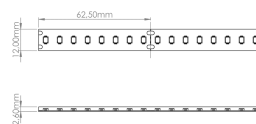

### Caractéristiques techniques

LARGEUR	12mm
PUISSANCE MAXIMALE	24W/m
POIDS	55g/m
LONGUEUR MAXIMALE	5m
SÉCABILITÉ	6,25cm
HAUTEUR	2,6mm
CONDITIONNEMENT	1 pièce

## Références

NOM COMMERCIAL RÉF. CONSTRUCTEUR	LONGUEUR	TEINTE	FLUX	EFFICACITÉ LUMINEUSE	CLASSE ÉNERGÉTIQUE
<b>LR8093-IP65-24-5BL30</b> ENG0100100000234	5m	3000°K	2531lm/m	≥115Lm/W	F
<b>LR8093-IP65-24-5BL40</b> ENG0100100000231	5m	4000°K	2655lm/m	≥121Lm/W	E
<b>LR8093-IP65-24-5BL60</b> ENG0100100000232	5m	6000°K	2678lm/m	≥122Lm/W	E
<b>LR8093-IP65-24SPBL30</b> ENG0110100000177	Sur mesure	3000°K	2531lm/m	≥115Lm/W	F
<b>LR8093-IP65-24SPBL40</b> ENG0110100000178	Sur mesure	4000°K	2655lm/m	≥121Lm/W	E
<b>LR8093-IP65-24SPBL60</b> ENG0110100000179	Sur mesure	6000°K	2678lm/m	≥122Lm/W	E