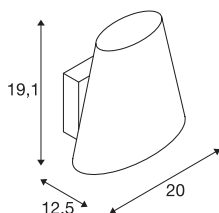

## COUPA

applique intérieure, chrome/blanc, G9/QT14, 42W max, 42W max

L'applique COUPA WL séduit par un mélange heureux d'acier chromé et de composants en verre. Conçue en complément de COUPA FLEXLED, elle vous fournit la solution parfaite pour les aménagements exigeants. Équipé d'une douille G9, le luminaire est adapté au raccordement direct sur la tension secteur 230V.

## INFORMATIONS TECHNIQUES

Réf.	1002859
Nombre de douilles	1
Code IP	IP 20
Montage	En saillie
Détails de montage	Applique
Tension nominale primaire	220-240V ~50/60Hz
Classe de protection	I
Puissance en watts	42 W
Coloris	chrome
Répartition de l'intensité lumineuse	symétrique
Sortie lumineuse	diffus
Longueur	20 cm
Largeur	12.5 cm
Hauteur	19.1 cm
Poids net	1.23 kg
Poids brut	1.97 kg
Page du BIG WHITE	222