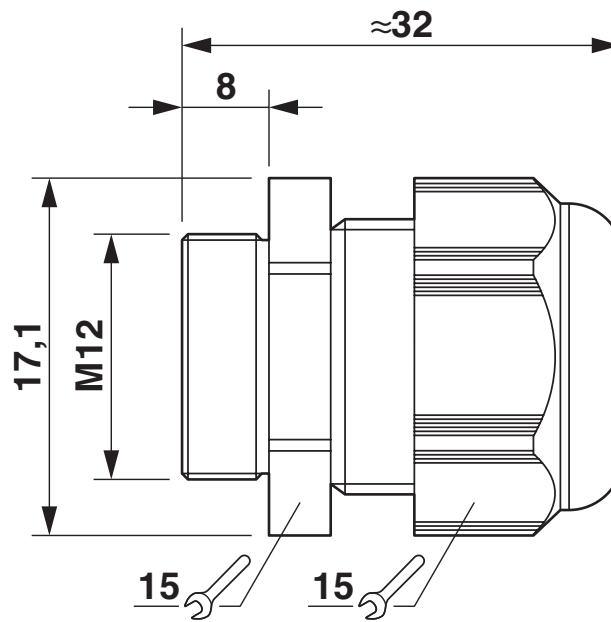

G-INS-M12-S68N-PNES-BK - Presse-étoupe

1411131

<https://www.phoenixcontact.com/fr/produits/1411131>

Dessins

Dessin coté

Dessin coté