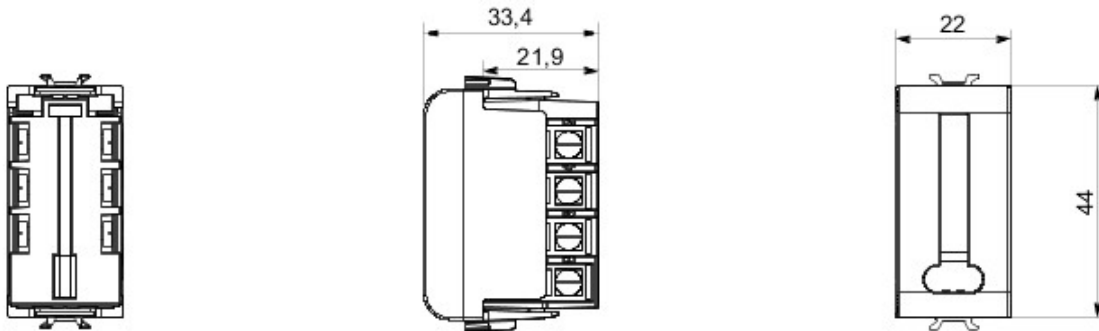

Vaste gamme d'interrupteurs, prises de courant (conformes aux normes nationales et internationales), prises de données, dispositifs pour la gestion du chauffage et du confort, signalisation d'alarmes techniques, éclairage de secours. Les modules Chorus sont proposés dans quatre coloris, blanc brillant, noir satiné, titane vernis et ivoire brillant et dans différentes modularités, 1/2, 1, 2 et 3 modules. Grâce aux supports destinés aux boîtes rectangulaires, carrées et rondes, vous pouvez créer des combinaisons infinies à partir de la gamme de plaques Chorus.

Catégorie	Prise téléphonique	Description	8 contacts
Couleur	Titane	Standard	Français
Connexion	Bornes à vis	N. de modules Chorus	1
Electrocod	3720		

DIMENSIONS

NORMES ET HOMOLOGATIONS

GEWISS S.A.S. 1, Rue du Rio Salado 91940
Les Ulis Cedex
Tel : +33 1 64 86 80 80