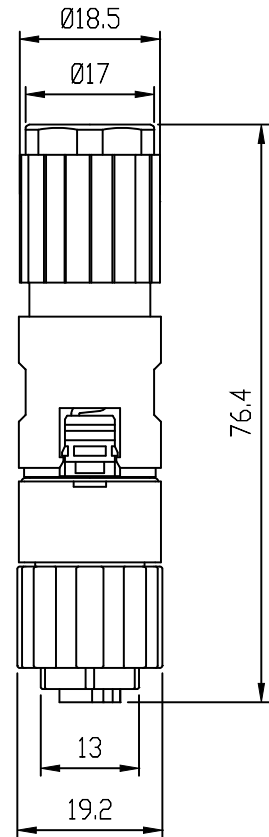

Unten / Bottom

Vorne / Front

Links / Left

Alle Bemessungswerte sind in Millimeter (mm) angegeben.
All dimensions are in millimeters (mm).

SIEMENS

6GK19050EB106AA0_001

Format / Size: DIN A4

Maßstab / Scale: 1:1