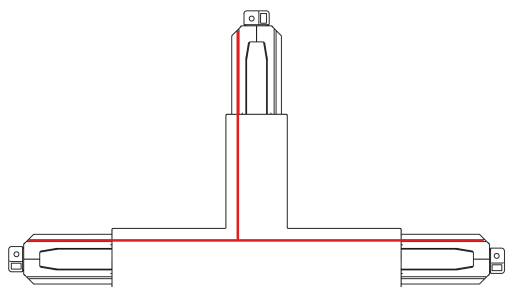

Raccord en T intérieur - gauche

Code: 22026635-00

MATÉRIAUX ET COULEURS

Corps	en polycarbonate pour le raccordement électrique intérieur « à gauche » et mécanique pour le raccord en T.
Couleur	Noir

NORMES ET CONFORMITÉ

Marquages et essais	CE

GARANTIE

Garantie après-vente	2 yr

TÉLÉCHARGEMENT

DESSINS

DessinTechnique 26615.dxf