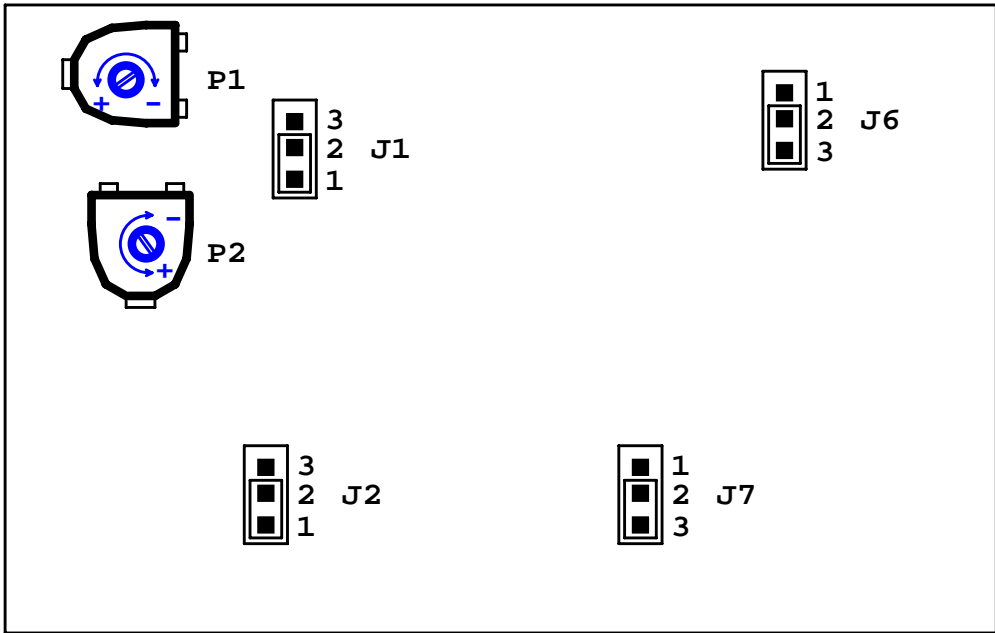

PARAMETRAGE PONTETS MSH

BIBUS/DIGIVOICE

2GO

2FILS/5FILS