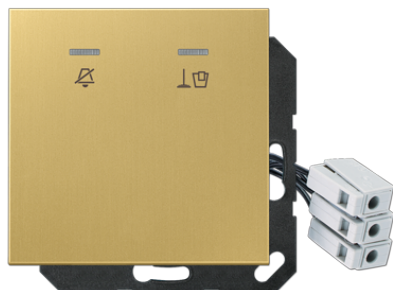

# Fiche technique produit

Enjoliveur hôtel avec dispositif LED 230 V, extérieur

## Numéro de référence

ME CU KO5 M 230 C

## Enjoliveur hôtel avec dispositif LED 230 V, extérieur

(avec support de fixation à vis)  
avec lampe LED rouge et vert  
avec voyant crayon et symboles "Ne pas déranger" et "Faire le ménage"  
Le poste extérieur signale l'état du poste intérieur.