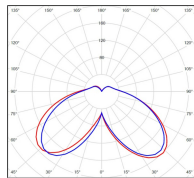

Avenue 4

catalogue 2020 p. 268

réf. 104140000

EAN. 3663660194334

Modèle 5

Données techniques

Tension nominale	230V AC
Plage de tension d'entrée	120 - 277 V AC
Driver output	-
Alimentation output	-
Classe	1
IP	65
IK	-
Diffuseur	PMMA opale
Paralume	-
Source	Module LED intégré
Température de couleur réelle	3000°K warm white
Flux total sortant	5868 lm
Consommation totale	75 W
Classe énergétique	A++ / A
Efficacité lumineuse	78
IRC	82
SDCM	-
Espacement conseillé	15 m
(PMR Emoy - 20 lux)	
Hauteur de placement	4,5 m
Largeur du placement	4,5 m
Optique	-
Dimmable	Non
Ta	-
Durée de vie LED	50000 h (L90/B50)
Plage de température ambiante	-10 ~50°C
UGR	-
ULR	-
Groupe de risque photobiologique	IEC/EN 62471
Distorsion harmonique THDI	-
Fixation	Tige de scellement sur demande
Détection	Non
Avec prise IP55	Non

Données logistiques

Dimensions du modèle	H.1397 L.364 P.842
Poids net	16.790 Kg
Poids brut	24.410 Kg
Dimensions colis 1	H.1400 L.260 P.840
Dimensions colis 2	H.420 L.420 P.890

Certifications et garanties