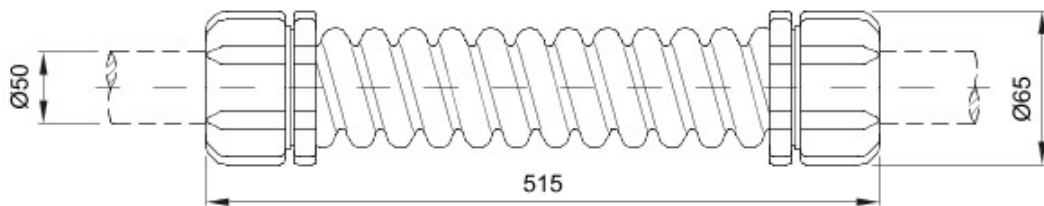

Accessoires de cheminement pour conduit rigide avec degré de protection IP40 et IP67.

Couleur	Gris RAL 7035	Indice de protection	IP44
Longueur (mm)	515	Ø externe (mm)	65
Ø interne (mm)	44.5	Pour tubes Ø externe (mm)	50
Electrocod	21221		

DIMENSIONS

SYMBOLE TECHNIQUE

IP

IP44

NORMES ET HOMOLOGATIONS