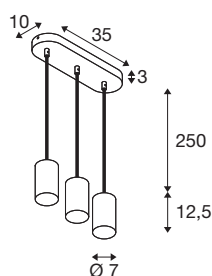

## ASTO TUBE

suspension, GU10, longueur de suspension 250 cm, max. 3x 10 W, blanc

La suspension en aluminium ASTO TUBE confère un éclairage personnalisé aux espaces de vie, boutiques, restaurants et hôtels. Elle est disponible au choix à une, deux, trois ou quatre ampoules et avec des réflecteurs dorés, cuivrés ou chromés. Le tout à un excellent rapport qualité-prix. L'ampoule LED GU10 offre un éclairage de qualité sans éblouir. Cette suspension en aluminium peut être installée sur une tension de secteur 230V facilement et rapidement.

## INFORMATIONS TECHNIQUES

Réf.	1006436
Douille	GU10
Source	LED GU10 51mm
Nombre de douilles	3
Lampes incluses	Non
Code IP	IP 20
Montage	En saillie
Détails de montage	Plafond
Tension nominale primaire	220-240V ~50/60Hz
Classe de protection	I
Puissance en watts	10 W
Température ambiante	25 °C
Coloris	blanc
Hauteur	12.5 cm
Diamètre	7 cm
Longueur du câble de suspension	250 cm
Poids net	1.435 kg
Poids brut	1.535 kg