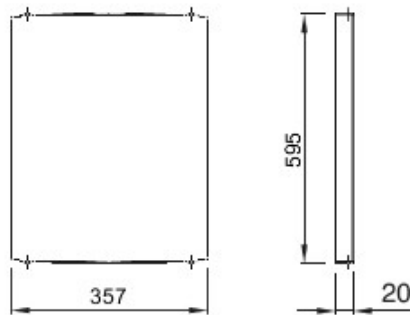

Accessoires et compléments techniques pour coffrets d'automatisation et de distribution série 46.

Couleur	Gris RAL 7035	Caractéristiques	Sans halogène
Pour coffrets LxH (mm)	405x650	Adapté pour	46QP - 46QM - 46QX
Electrocod	0303	Matière charnière	Polyester

DIMENSIONS

SYMBOLE TECHNIQUE

NORMES ET HOMOLOGATIONS