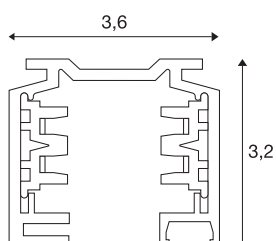

EUTRAC®

rail 3 allumages, en saillie, intérieur, 1m, noir

Rail porteur aluminium du système de rail en saillie triphasé 230V EUTRAC. L'installation peut s'effectuer directement au mur ou au plafond en utilisant les trous pré-perçés du profil. La version en saillie de ce système est disponible en plusieurs coloris et longueurs. Ce luminaire est également disponible en version encastrable.

INFORMATIONS TECHNIQUES

Réf.	145100
Code IP	IP 20
Montage	En saillie
Détails de montage	Plafond avec accessoires, Applique avec accessoires
Tension nominale	220-240V ~50/60Hz V
Classe de protection	I
Coloris	noir
Longueur	100 cm
Largeur	3.6 cm
Hauteur	3.2 cm
Poids net	0.849 kg
Poids brut	0.922 kg
Page du BIG WHITE	435