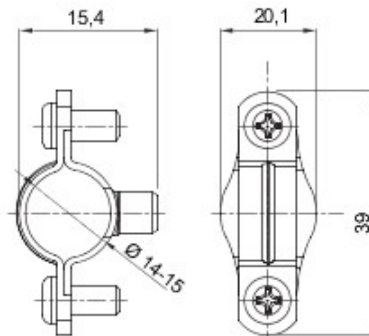

Matière	Acier zingué	Ø interne (mm)	14-15
Description	Collier	Pour tubes Ø externe (mm)	14-15
Type	Avec vis	Electrocod	21211

DIMENSIONS

GEWISS S.A.S. 1, Rue du Rio Salado 91940
Les Ulis Cedex
Tel : +33 1 64 86 80 80