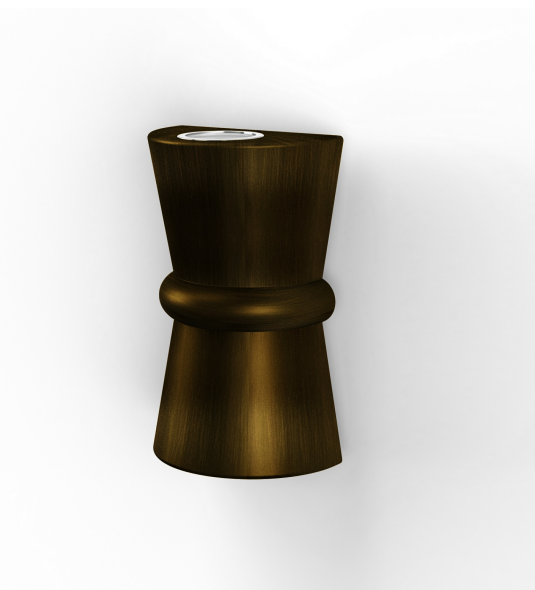

Duo

catalogue 2020 p. 198

réf. 120001009

EAN. 3663660057769

Modèle ①

Données techniques

Tension nominale	230V AC
Plage de tension d'entrée	220 - 240 V AC
Driver output	-
Alimentation output	-
Classe	1
IP	44
IK	-
Diffuseur	Verre clair trempé
Paralume	Non
Source	GU10 PAR16 LED
Température de couleur réelle	-
Flux total sortant	- lm
Consommation totale	- W
Classe énergétique	Classe de la lampe (non fournie)
Efficacité lumineuse	-
IRC	-
SDCM	-
Optique	-
Dimmable	-
Ta	-
Durée de vie LED	-
Plage de température ambiante	-10 ~50°C
UGR	-
ULR	-
Distorsion harmonique THDI	-
Fixation	Oui
Détection	Non
Avec prise IP55	Non

[Notice d'installation à télécharger](#)