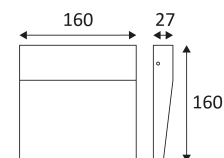

ELBY S

- Applique murale extérieure pour balisage.
- Convertisseur non dimmable intégré dans l'appareil.

Ce produit contient 9 source(s) lumineuse(s) d'efficacité énergétique F.

CODE	COULEUR	MATIÈRE	AC	LED	T° (K)	LED Lumen	System Lumen
OU365WW24	ANTHRACITE	FONTE D'ALUMINIUM	AC 230V	3W	3000K	390 Lm	297 Lm