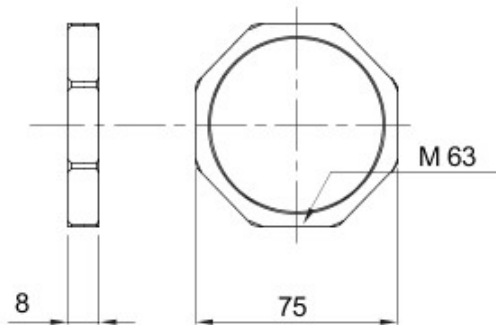

Couleur	Gris RAL 7035	Matière	Nylon
Pas	M63	Description	Ecrous de fixation
Type	Hexagonal	Electrocod	36B

DIMENSIONS

GEWISS S.A.S. 1, Rue du Rio Salado 91940
Les Ulis Cedex
Tel : +33 1 64 86 80 80

www.gewiss.com
www.gewiss@gewiss.fr
Dernière mise à jour 21/02/2020