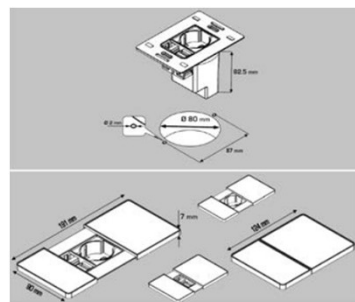

Conçu pour s'insérer dans un trou standard de  $\varnothing 80\text{mm}$ , VersaPad permet une utilisation sélective de la prise grâce à son panneau d'ouverture coulissant.

1 prise 2P+T / 220V / 16A  
2 ports USB

### Caractéristiques :

Dimensions extérieures: 124 x 90 x 82,5mm ( L x l x h ) (191mm de longueur quand totalement ouvert)

Diamètre d'encastrement : 80mm

Livré avec cordon d'alimentation de 2m.

Possibilité de personnaliser avec des prises multimédias (RJ45/11, HDMI), sur demande et selon quantitatif.