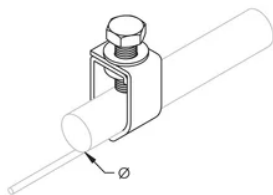

ATTACHE PIQUET DE TERRE, PIQUET À CONDUCTEUR, INOX, DIAM. 1/2"-5/8", CLÉ 1/2"

CATALOG NUMBER

SP58

CERTIFICATIONS

FEATURES

Conception de corps forgé unique qui ne craque pas sous un couple excessif

Fournit une surface de contact plus importante pour améliorer la performance du connecteur

Article Number: 158185

Material: Acier inoxydable 304 (EN 1,4301)

Torque: 16,9 – 33,9 N·m

Ground Rod Diameter, Nominal: 1/2-po - 5/8-po

Ground Rod Diameter, Actual: 12,7 – 15,9 mm

Conductor Size: #10 Stranded - #2 Stranded; 6 mm² Stranded - 25 mm² Stranded

Wrench Size: 1/2-po

AVERTISSEMENT

Les produits nVent doivent être installés et utilisés conformément aux consignes figurant dans les fiches d'instructions et les documents de formation des produits nVent. Les fiches d'instructions sont disponibles à l'adresse suivante: www.nvent.com et auprès de votre représentant du service client nVent. Une mauvaise installation, une utilisation incorrecte, une application erronée ou toute autre forme de non-respect scrupuleux des instructions et avertissements de nVent peuvent entraîner un dysfonctionnement du produit, des dommages matériels, des lésions corporelles graves et le décès et/ou annuler votre garantie.