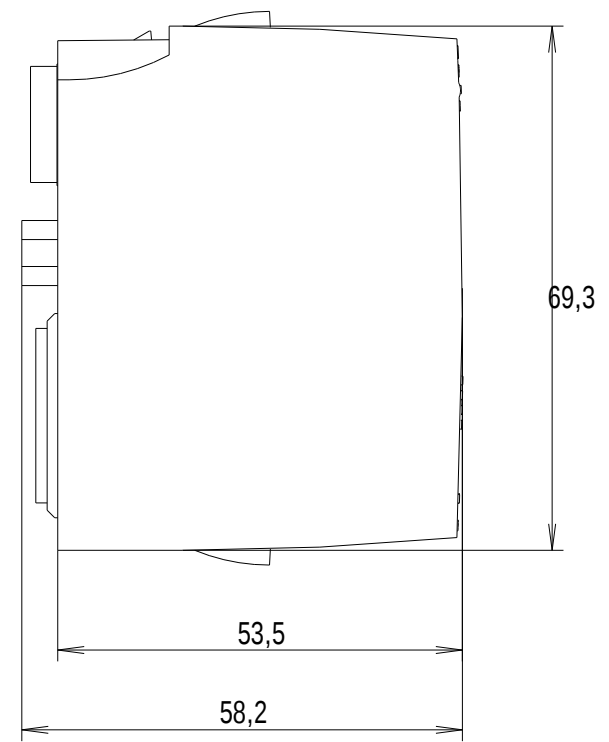

Vorne / Front

Links / Left

Oben / Top

Alle Bemessungswerte sind in Millime
All dimensions are in millimeters (m

ter (mm) angegeben.
m).

SIEMENS

6ES71326BD200CA0_001

Format / Size: DIN A3

Massstab / Scale: 1:1