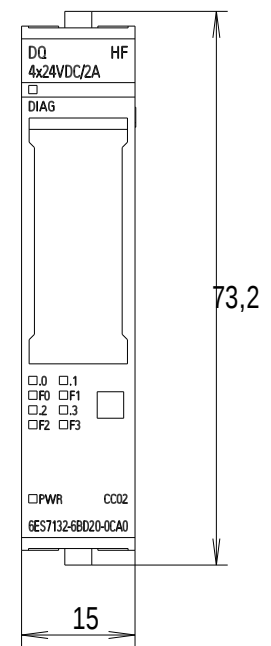

Vorne / Front

Links / Left

Oben / Top

Alle Bemessungswerte sind in Millime
All dimensions are in millimeters (m

ter (mm) angegeben.
m).

SIEMENS

6ES71326BD200CA0_001

Format / Size: DIN A3

Massstab / Scale: 1:1