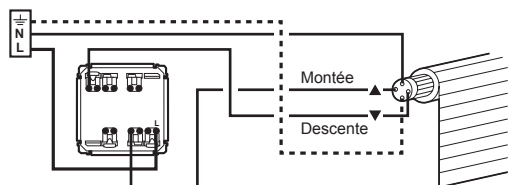

6 A - 230 V~

Fil rigide
section 1,5 mm²
— N (neutre) = bleu
— L (phase) = tout sauf bleu et vert/jaune
..... ⊕ (terre) = vert/jaune