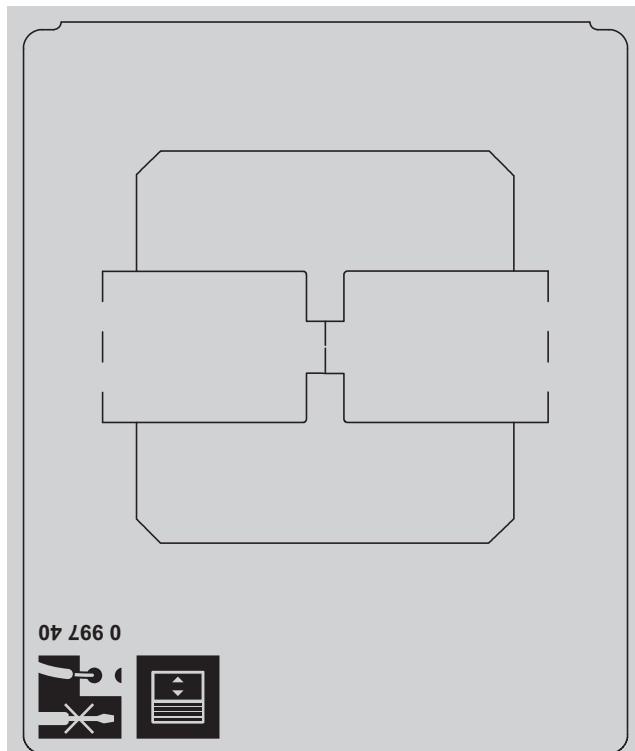

0 997 40

Pour commander un volet roulant électrique

Made in France

Fixation à vis

Fixation à griffes

12 mm

Bornes auto

2 ans GARANTIE