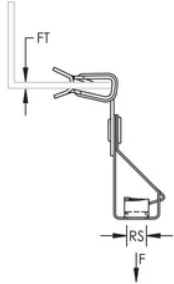

### CARACTÉRISTIQUES DU PRODUIT

Article Number: 174844

Material: Acier à ressort

Finish: nVent CADDY Armour

Rod Size: M6

Flange Thickness: 14 – 20 mm

Static Load: 330 N

## DIAGRAMS