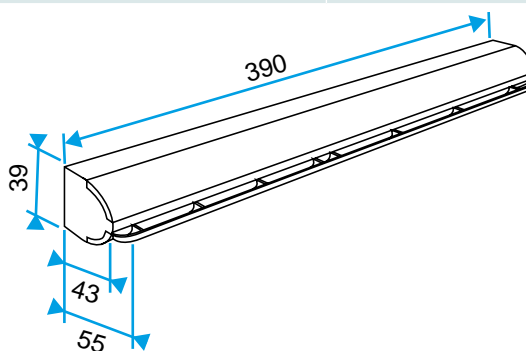

### Données dimensionnelles

Références	H (mm)	L (mm)	Fente (mm)	I (mm)
11011555	39	390	(250 x 15)	43

Entraxe : 370 mm