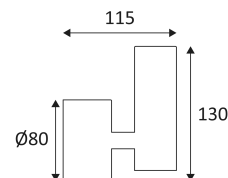

# WL060

- Applique murale pour éclairage extérieur.
- Bidirectionnel : éclairage supérieur diffus et inférieur direct.
- Convertisseur non-dimmable intégré dans l'appareil.

Ce produit contient 1 source(s) lumineuse(s) d'efficacité énergétique F.