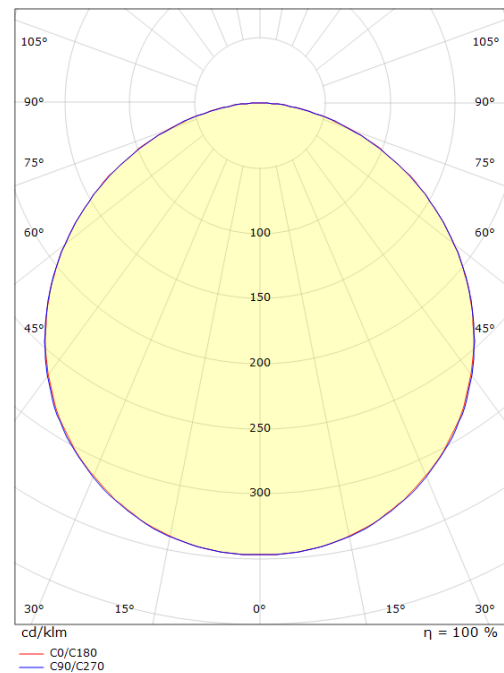

Emballage

Dimensions de l'emballage: 318 x 318 x 92