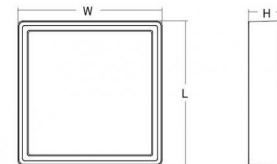

Frame Square Maxi Noir

Codes-articles: **605351**
EAN: 7021986053517
SG code: 5046605351

Source lumineuse

Type de source lumineuse: LED
Wattage: 21W
System wattage: 21.0W
Luminous flux: 1980lm
Efficacité: 95 lm/W
Tension: 230V
Température des couleurs: 3000K
Rendu des couleurs (CRI): Ra>80
Facteur MacAdams: SDCM: 3
Durée de vie: L80/B20>50,000
Light distribution: Directe
Optique: Plastic Opal

Embase: Aluminium
Couleur: Noir (RAL 9004)
Optique: Polycarbonate (PC)

Montage/Connexion

Montage: Surface, Indoor / Outdoor
Cable entry: Bornier sans vis
Embrayage: Bornier sans vis

Dimensions (mm)

Longueur (L): 310
Largeur (W): 310
Hauteur (H): 77
Poids (brutto/netto): 1.9 / 1.9

Emballage

Dimensions de l'emballage: 318 x 318 x 92

7 0 2 1 9 8 6 0 5 3 5 1 7