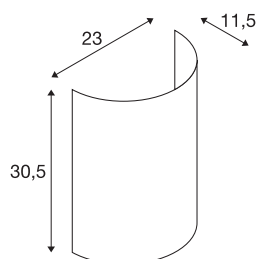

FENDA

abat jour demi-cercle, intérieur, noir

Abat-jour FENDA aux coloris modernes pour l'applique FENDA Base 1001272

INFORMATIONS TECHNIQUES

Réf.	1001273
Coloris	noir
Sortie lumineuse	diffus
Largeur	23 cm
Hauteur	30 cm
Profondeur	12 cm
Poids net	0.25 kg
Poids brut	0.602 kg
Page du BIG WHITE	218