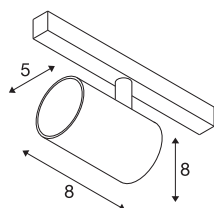

NUMINOS® XS 48V TRACK

DALI, spot, noir / blanc, 8,7 W, 670 lm, 2700 K, IRC90, 20°

Un minimalisme raffiné sur toute la ligne : les spots compacts NUMINOS® diffusent un éclairage élégant et efficace à la fois sur le système de rails 48V. Avec leurs formes cylindriques épurées, elles s'intègrent dans les intérieurs les plus raffinés. L'intensité lumineuse, la couleur de la lumière (2700K/3000K/4000K) et l'angle de demi-diffusion (20°/40°/55°) des spots DALI peuvent être ajustés en fonction des besoins du projet. Le boîtier en aluminium est disponible en noir, en blanc ou chromé. La valeur CRI supérieure à 90 assure un rendu des couleurs naturel. Grâce à l'adaptateur pour rails, ce spot peut être installé aussi rapidement que facilement.

INFORMATIONS TECHNIQUES

Réf.	1006652
Nombre de sorties lumineuses différentes	1
Orientable ou inclinable	rotatif et pivotant
Code IP	IP 20
Classe de résistance aux chocs	IK 02
Résistance aux chocs	0.2 Joule
Détails de montage	Rail,Rail plafond,Rail applique
Variable	Oui
Technologie de variation de l'éclairage	DALI 2
Tension nominale primaire	48V
Courant / tension secondaire	200 mA
Classe de protection	III
Puissance en watts	8.7 W
Température ambiante minimale	-20 °C
Température ambiante maximale	35 °C
Réseau Puissance de veille assignée	0.5 W
Lumen	670 lm
Température de couleur	2700 Kelvin
Angle de rayonnement	20 °
Coloris	noir
IRC	90
UGR ≤	16

Données LXXBXX	L80B50
Durée de vie	50000 h
Risk Group	1
Hauteur	8 cm
Diamètre	5 cm
Poids net	0.178 kg
Poids brut	0.19 kg