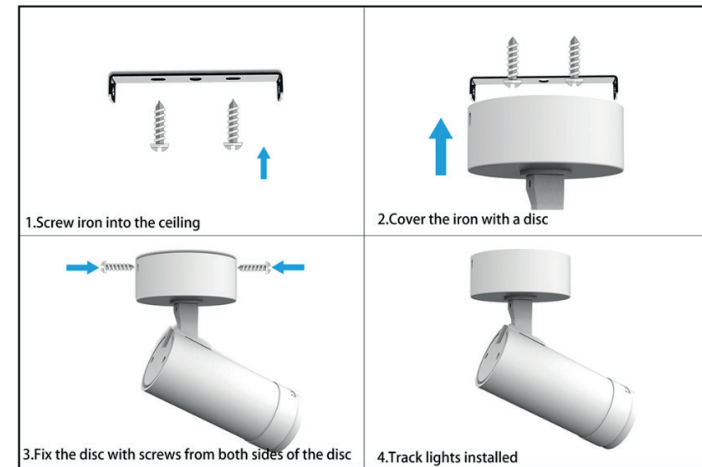

**The installation must be carried out by a qualified electrician
L'installation doit être effectuée par un professionnel qualifié**

TRACK LIGHT / SUR RAIL

INSTALLATION

Coupez l'alimentation au tableau. *Turn off power*

Insérer le produit ds le rail
Put the product into the track

- ② Verrouiller l'adaptateur 3 allumages
Lock the adapter in the track
- ③ Sélectionnez 1,2 ou 3..
Select the position 1,2 or 3...

Sélectionnez la température de couleur à l'arrière
Set the color temperature on the back

INSTALLATION

Coupez l'alimentation au tableau

Fixez l'équerre sur le plafond

Connectez votre câble d'alimentation au boîtier de connexion en respectant les polarités. Fermez et verrouillez le boîtier à l'aide de la vis (inclus)