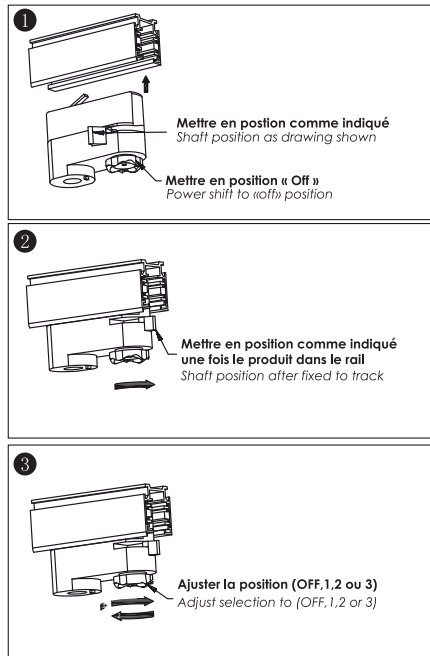

**The installation must be carried out by a qualified electrician
L'installation doit être effectuée par un professionnel qualifié**

TRACK LIGHT / SUR RAIL

INSTALLATION

Coupez l'alimentation au tableau. *Turn off power*

Insérer le produit ds le rail
Put the product into the track

- ② Verrouiller l'adaptateur 3 allumages
Lock the adapter in the track
- ③ Sélectionnez 1,2 ou 3..
Select the position 1,2 or 3...

Sélectionnez la température de couleur à l'arrière
Set the color temperature on the back

INSTALLATION

Coupez l'alimentation au tableau

Fixez l'équerre sur le plafond

Connectez votre câble d'alimentation au boîtier de connexion en respectant les polarités. Fermez et verrouillez le boîtier à l'aide de la vis (inclus)