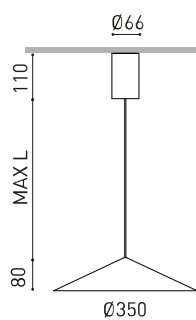

DIMENSIONS

ACCESSOIRES

CORD ACCESSORY

Nom	DUNE 35 BASE 5M 2700K PG
Référence	A4821210PG
Coleur	Gris Silex Texturé - Autres couleurs, veuillez consulter
RAL	7032
Catégorie	SUSPENSION

Type	LED
Flux lumineux brut	570 lm
Température de couleur	2700 K - Autres K, veuillez consulter
Stabilité chromatique	MacAdam Step 2
Indice de reproduction chromatique	CRI > 90
Puissance	4 W
Courant	120 mA
Efficacité	143 lm/W
Durée de vie de la LED	L80B10 > 60.000h

Étanchéité	IP20
Contrôle sans fil	Veuillez consulter
Longueur du tendeur	Max. 5 m
Tendeur à réglage rapide	Non
Poids	1085 g
Poids avec emballage	1531 g
Dimensions de l'emballage	622 x 584 x 135 mm
Unités par emballage	1
Matériaux	Aluminium / Polycarbonate

DIAGRAMME POLAIRE

DIAGRAMME CONIQUE

Distance [m]	Cone Diameter [m]	Illuminance [lx]
1.0	4.47	E(0°) 128
	4.49	E(C90) 65.9° 4
		E(C0) 66.0° 4
2.0	8.94	E(0°) 32
	8.98	E(C90) 65.9° 1
		E(C0) 66.0° 1
3.0	13.41	E(0°) 14
	13.48	E(C90) 65.9° 0
		E(C0) 66.0° 0
4.0	17.88	E(0°) 8
	17.97	E(C90) 65.9° 0
		E(C0) 66.0° 0
5.0	22.36	E(0°) 5
	22.46	E(C90) 65.9° 0
		E(C0) 66.0° 0

Distance [m] Cone Diameter [m] Illuminance [lx]

— C0 - C180 (Half-value Angle: 132.0°)

— C90 - C270 (Half-value Angle: 131.8°)

	PRODUCT
Model	Cord Accessory
Reference	0223-00-00 N
Colour	N ■ RAL9005
Category	Accessories