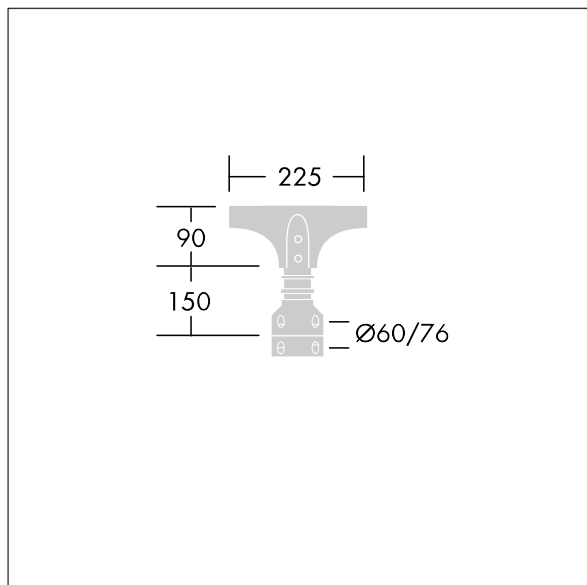

TLG_OSYS_M_96262298MPT60-76.wmf

Toutes les valeurs marquées d'un * sont des valeurs nominales. Sauf indication contraire, les valeurs sont applicables pour une température ambiante de 25 °C.

Les produits de Thorn Lighting sont perfectionnés en permanence. Nous nous réservons le droit d'apporter des modifications à nos produits sans autres publications.

© Thorn Lighting