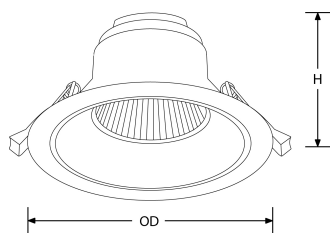

Schéma

Courbe polaire

Couleur

White

Caractéristiques & Avantages

- Température de couleur réglable entre 3000K, 4000K et 5700K
- COB forte puissance avec réflecteur aluminium multi-facettes
- Efficacité jusqu'à 102lm/W (à 4000K)
- Rendement lumineux de 1780lm à 3000K
- Rendement lumineux de 1820lm à 4000K
- Rendement lumineux de 1770lm à 5700K
- Angle de faisceau de 60°
- Indice de protection IP54
- Driver LED Triac gradable de porte
- Garantie 5 ans

Caractéristiques produit:

Technologie:	LED	Nombre de LEDs:	60
Type de tension d'entrée:	200~240V AC	Facteur de puissance:	0.9
Température min:	-20	Diamètre d'encastrement Min. (mm):	160
Diamètre d'encastrement Max. (mm):	170	Température max:	40°C
Réglage positionnel:	Fixe	Distribution lumineuse:	Direct
OD (mm):	190	H (mm):	90
Indice IP:	IP54	Composition:	Aluminium, Polycarbonate
Composition de l'optique:	Polycarbonate	SDCM:	6
Dépréciation lumineuse :	L70	Durée de vie à L70 (h) :	50000

Certificat: