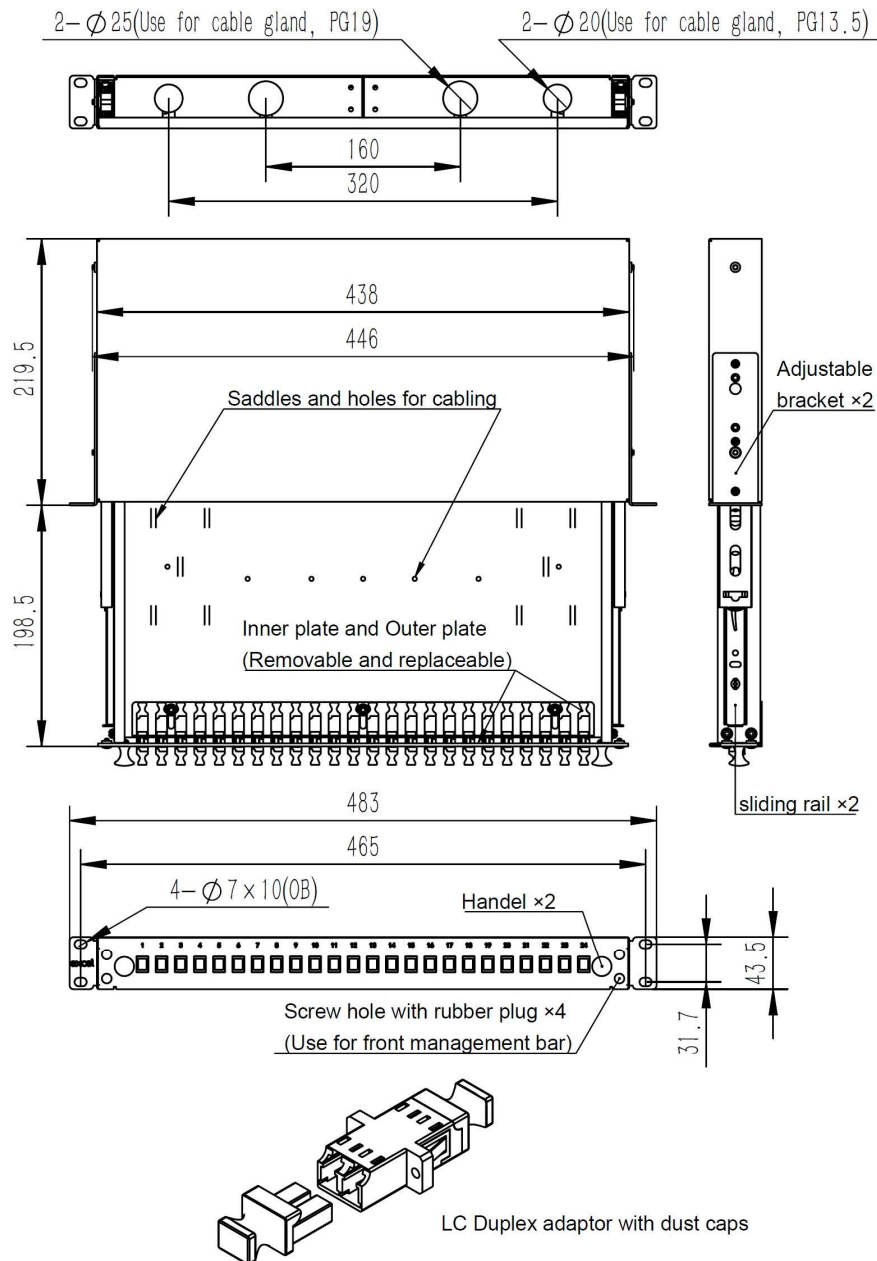

Chaque tiroir utilise des traversées de couleurs différents en fonction des modes : beige pour le multimode et bleu pour le monomode. Chaque traversée duplex accueille deux fibres raccordées. Chaque tiroir dispose de supports de fixation réglables, d'un pack de gestion des câbles contenant des presse-étoupes d'entrées de câble, des attaches de câble et des supports de protection pour 24 épissures.

TIROIR XeLAN ÉQUIPÉ DE TRAVERSÉES LC DUPLEX

Type de connecteur externe	LC-Duplex
Type de connecteur interne	LC-Duplex
couleur	noir
Numéro RAL	9005
type de montage	encastrement 482
Hauteur	43
Largeur	483 mm
Profondeur	219

Spécifications supplémentaires

Caractéristiques	Valeur
Température de fonctionnement	-40 à +80°C
Indice IP	IP20
Entrée de câble 20 mm	2
Entrée de câble 25 mm	2
Matériau	Acier laminé à froid
Épaisseur du matériau	1,2 mm
Revêtement de matériau	Revêtement poudré
Adaptateur conforme à la directive RoHS	Oui
Conçu conformément à	ISO/CEI 11801, CEI60304, CEI61754, TIA/EIA 568.D

TIROIR XeLAN ÉQUIPÉ DE TRAVERSÉES LC DUPLEX

Dessin de produit

Références produits XeLAN

Référence du produit	Description
2000-0474	Tiroir Optique monomode LC 24 fibres 1U – 12 traversées duplex
2000-0464	Tiroir Optique multimode LC 24 fibres 1U – 12 traversées duplex