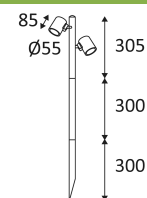

GUNZY 2P

- Projecteur d'accentuation pour éclairage extérieur.
- Câble 2.50m et piquet à enterrer inclus.
- Ne nécessite pas de convertisseur.
- Non dimmable.

Ce produit contient 2 source(s) lumineuse(s) d'efficacité énergétique F.

CODE	COULEUR	MATIÈRE	AC	LED	T° (K)	LED Lumen	System Lumen
OU457WW24	ANTHRACITE	FONTE D'ALUMINIUM	AC 230V	2x8W	3000K	2x760 Lm	2x463 Lm

Montage sur le sol uniquement.

Usage extérieur.

Etanchéité aux poussières. Etanchéité aux jets d'eau puissants.

Résistance : 0,70 Joule.

Produit à isolation principale qui comporte des dispositifs reliant l'ensemble de ses parties métalliques accessibles au conducteur de protection.

Orientation verticale possible du luminaire pour un maximum de 90°.

Orientation horizontale possible du luminaire pour un maximum de 330°.

Faisceau 38°.

Homologation CE.

IRC>80

"Durée de vie" des moteurs de lumière.

RG1.

Testé à 650°.

Luminaire équipé d'un module LED en 230V.

Garantie 3 ans.

Courbe photométrique disponible sur le site web: www.indigo-lighting.com

LED remplaçable par un électricien.