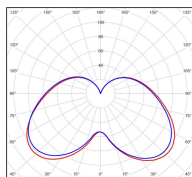

Avenue 3

catalogue 2020 p. 272

réf. 103049000

EAN. 3663660198387

Modèle 11

Données techniques

Plage de tension d'entrée	100 - 240 V AC
Classe	1
IP	44
IK	-
Diffuseur	Verre clair
Source	Module LED intégré
Température de couleur réelle	4000°K neutral white
Flux total sortant	1444 lm
Consommation totale	35 W
Classe énergétique	A++ / A
Efficacité lumineuse	41
IRC	74
SDCM	-

Modèle 11

Matières et finitions

Matières	aluminium
----------	-----------

Données logistiques

Dimensions du modèle	H.3419 L.282 P.282
----------------------	--------------------

Poids net	15.850 Kg
-----------	-----------

Poids brut	18.030 Kg
------------	-----------

Dimensions colis 1	H.250 L.250 P.2800
--------------------	--------------------

Dimensions colis 2	H.340 L.340 P.880
--------------------	-------------------