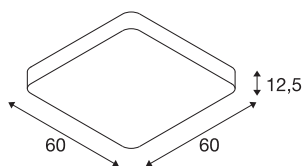

MEDO 60

plafonnier intérieur, carré, blanc, LED, 39W, 3000K, variable Dali

Le MEDO 60 CL Square a un bord clair et complète la gamme MEDO avec une variante carrée. Grâce à sa LED Premium intégrée, il produit un éclairage clair et homogène. Grâce au kit de suspension, le plafonnier peut être transformé en suspension et convient donc aussi parfaitement aux pièces à plafond haut. L'alimentation LED intégrée permet le raccordement direct à la tension secteur 120V-240V.

INFORMATIONS TECHNIQUES

Réf.	1002882
Code IP	IP 20
Montage	En saillie
Détails de montage	Plafond, Plafond avec accessoires
Variable	Oui
Technologie de variation de l'éclairage	DALI
Tension nominale primaire	220-240V ~50/60Hz
Courant / tension secondaire	1000 mA
Classe de protection	I
Puissance en watts	39 W
Température ambiante minimale	-20 °C
Température ambiante maximale	45 °C
Hauteur du courant d'appel	6 A
Durée du courant d'appel	30 µs
Effet stroboscopique (SVM)	0.05
Lumen	3800 lm
Température de couleur	3000 Kelvin
Angle de rayonnement	105 °
Coloris	blanc
IRC	80
UGR ≤	22
Données LXXBXX	L70B50

Durée de vie	25000 h
Sortie lumineuse	directement
Risk Group	1
Longueur	60 cm
Largeur	60 cm
Hauteur	12.5 cm
Poids net	6.308 kg
Poids brut	7.894 kg
Page du BIG WHITE	261