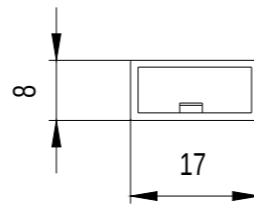

Vorne offen / Front open

Vorne / Front

Links / Left

Alle Bemessungswerte sind in Millimeter (mm) angegeben.  
All dimensions are in millimeters (mm).

SIEMENS

6GK59050PA00\_001

Format / Size: DIN A4

Massstab / Scale: 1:1