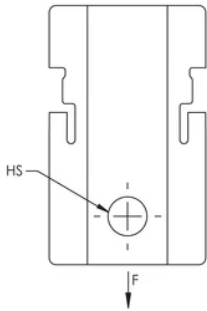

Les arbres de crochets en-J personnalisés peuvent être facilement assemblés avec diverses configurations, couleurs et tailles de crochets en-J

Les composants nVent CADDY Cat-HP se fixent facilement sur n'importe quelle taille de crochet en-J nVent CADDY Cat-HP

### CARACTÉRISTIQUES DU PRODUIT

Article Number: 181068

Material: Acier à ressort

Finish: nVent CADDY Armour

Hole Size: 7-mm

Static Load: 890 N

## DIAGRAMS