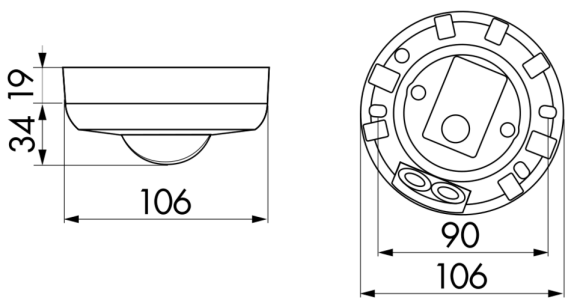

Données techniques

Tension:	110 - 240 V AC 50 / 60 Hz
Dimensions:	AP= Ø 106 x 53 mm FP= Ø 83 x 81 mm
Puissance interne:	env. 0,5 W
Angle de détection:	horizontal 360° (Montage plafond)
Portée:	max. Ø 10 m pour un mouvement transversal max. Ø 6 m pour un mouvement frontal max. Ø 4 m Activité assise
Surface contrôlée pour une approche tangentielle:	78 m ² / 2,5 m Hauteur de montage

Hauteur de montage min./max./recommandé:	2 m / 5 m / 2,5 m
Niveau de protection:	AP= IP44 / Classe II FP= IP23 / Classe II
Résistance aux chocs:	IK04
Température ambiante:	-25 °C à +50 °C
Boîtier:	Polycarbonate, UV-résistant
Canal 1 (commande de l'éclairage)	
Puissance:	2300 W, $\cos \varphi = 1$ 1150 VA, $\cos \varphi = 0,5$ 300 W LED courant de pointe max. I_p (20 ms) = 165 A courant de pointe max. I_p (200 μ s) = 800 A
Type de contact:	1x μ -Contact, Contact type NO avec précontact en tungstène
Durée de temporisation:	30 sec - 30 min, Impulsion
Seuil d'enchèvement:	10 - 2000 Lux

Dimensions 92219

Dimensions 92184

Zone de détection

- 1: Transversale
- 2: Approche du détecteur de face
- 3: Activité assise

Schéma de raccordement