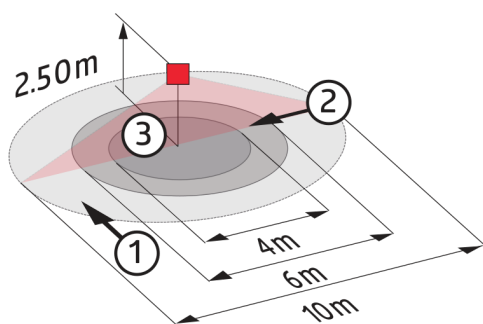

Données techniques

Tension:	110 - 240 V AC 50 / 60 Hz
Dimensions:	AP= Ø 106 x 53 mm FP= Ø 83 x 81 mm
Puissance interne:	env. 0,5 W
Angle de détection:	horizontal 360° (Montage plafond)
Portée:	max. Ø 10 m pour un mouvement transversal max. Ø 6 m pour un mouvement frontal max. Ø 4 m Activité assise
Surface contrôlée pour une approche tangentielle:	78 m ² / 2,5 m Hauteur de montage

Hauteur de montage min./max./recommandé:	2 m / 5 m / 2,5 m
Niveau de protection:	AP= IP44 / Classe II FP= IP23 / Classe II
Résistance aux chocs:	IK04
Température ambiante:	-25 °C à +50 °C
Boîtier:	Polycarbonate, UV-résistant
Canal 1 (commande de l'éclairage)	
Puissance:	2300 W, $\cos \varphi = 1$ 1150 VA, $\cos \varphi = 0,5$ 300 W LED courant de pointe max. I_p (20 ms) = 165 A courant de pointe max. I_p (200 μ s) = 800 A
Type de contact:	1x μ -Contact, Contact type NO avec précontact en tungstène
Durée de temporisation:	30 sec - 30 min, Impulsion
Seuil d'enchèvement:	10 - 2000 Lux

Dimensions 92219

Dimensions 92184

Zone de détection

- 1: Transversale
- 2: Approche du détecteur de face
- 3: Activité assise

Schéma de raccordement