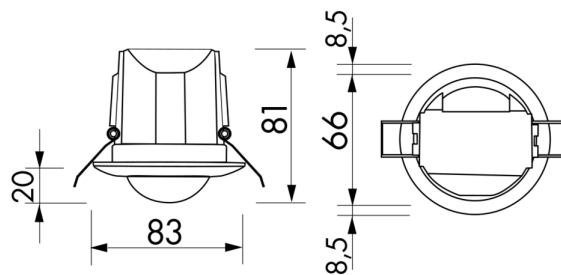

Données techniques

Tension:	110 - 240 V AC 50 / 60 Hz
Dimensions:	AP= Ø 106 x 53 mm FP= Ø 83 x 81 mm
Puissance interne:	env. 0,5 W
Angle de détection:	horizontal 360° (Montage plafond)
Portée:	max. Ø 10 m pour un mouvement transversal max. Ø 6 m pour un mouvement frontal max. Ø 4 m Activité assise
Surface contrôlée pour une approche tangentielle:	78 m ² / 2,5 m Hauteur de montage

Hauteur de montage min./max./recommandé:	2 m / 5 m / 2,5 m
Niveau de protection:	AP= IP44 / Classe II FP= IP23 / Classe II
Résistance aux chocs:	IK04
Température ambiante:	-25 °C à +50 °C
Boîtier:	Polycarbonate, UV-résistant
Canal 1 (commande de l'éclairage)	
Puissance:	2300 W, $\cos \varphi = 1$ 1150 VA, $\cos \varphi = 0,5$ 300 W LED courant de pointe max. I_p (20 ms) = 165 A courant de pointe max. I_p (200 μ s) = 800 A
Type de contact:	1x μ -Contact, Contact type NO avec précontact en tungstène
Durée de temporisation:	30 sec - 30 min, Impulsion
Seuil d'enchèvement:	10 - 2000 Lux

Désignation

Désignation	Couleur	N°-Article	EAN-Code
PD3N-1C-FP Micro	blanc mat, similaire RAL9010	92184	4007529921843
PD3N-1C-AP Micro	blanc mat, similaire RAL9010	92219	4007529922192

Accessoire

Désignation	Couleur	N°-Article	EAN-Code
Adaptateur BLE-IR	noir	93067	4007529930678
IR-PD3N	-	92105	4007529921058
IR-PD-Mini	-	92159	4007529921591
Panier de protection BSK (\emptyset 200 x 90 mm)	blanc	92199	4007529921997
Kit Anti-arc	blanc	10880	4007529108800
Mini-Kit Anti-arc	noir	10882	4007529108824
Cadre à clipser design carré PD3N-FP	blanc mat, similaire RAL9010	92991	4007529929917

Dimensions 92219

Dimensions 92184

Zone de détection

- 1: Transversale
- 2: Approche du détecteur de face
- 3: Activité assise

Schéma de raccordement