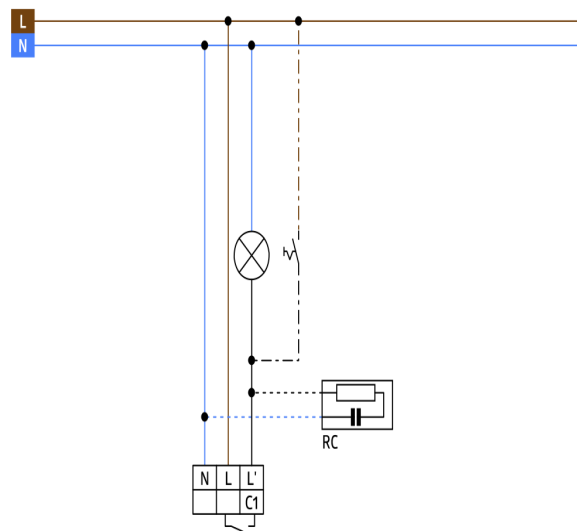

Données techniques

Tension:	110 - 240 V AC 50 / 60 Hz
Dimensions:	AP= Ø 106 x 53 mm FP= Ø 83 x 81 mm
Puissance interne:	env. 0,5 W
Angle de détection:	horizontal 360° (Montage plafond)
Portée:	max. Ø 10 m pour un mouvement transversal max. Ø 6 m pour un mouvement frontal max. Ø 4 m Activité assise
Surface contrôlée pour une approche tangentielle:	78 m ² / 2,5 m Hauteur de montage

Dimensions 92219

Dimensions 92184

Zone de détection

- 1: Transversale
- 2: Approche du détecteur de face
- 3: Activité assise

Schéma de raccordement