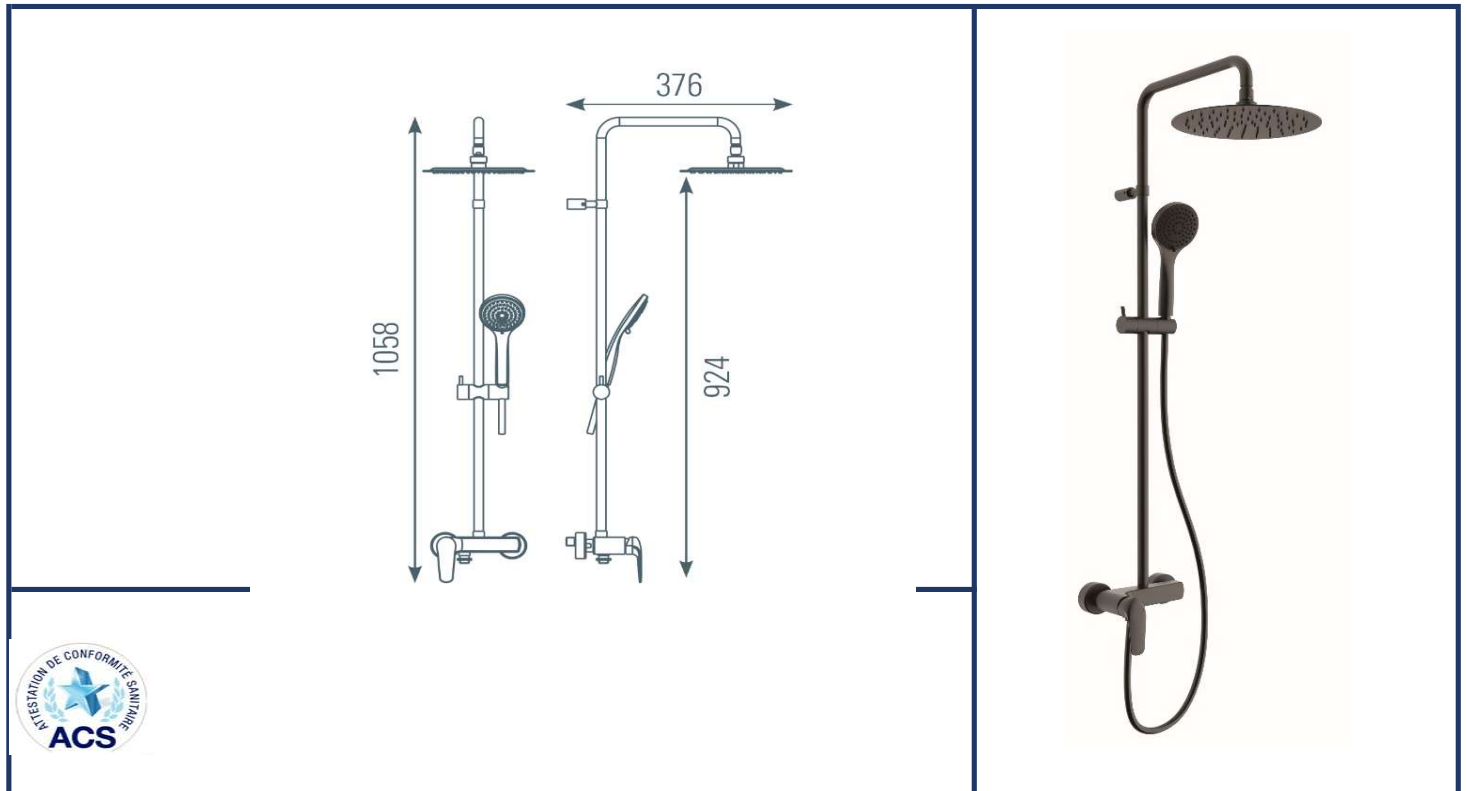

famille	SALLE DE BAINS
type	COLONNE DE DOUCHE mécanique
série	PACT
code	PACT100N

TheWa[®]
PROFESSIONAL
by **thermador**

MITIGEUR	mécanique	POMME DOUCHE	
cartouche débit	CR005	dimension	Ø250mm
cartouche temp.	-	composition	métal slim 3mm
poignée	métal	anti-calcaire	oui
corps froid	oui	débit limité	oui 9 l/mn
DOUCHETTE		FLEXIBLE	
jets	3	taille	150cm
composition	ABS	composition	PVC métallisé noir
anti-calcaire	oui	sys. anti-torsion	oui
débit limité	oui 9 l/mn	TUBE	recoupable

gencod	3523830124625	condit.	boîte neutre avec étiquette
garantie	5 ans	masterbox	- unités
		maj	20/01/2022