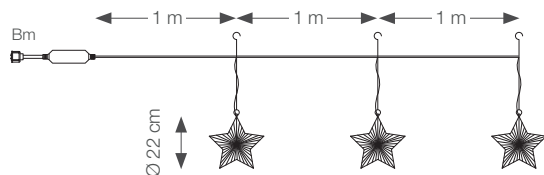

GUIRLANDES STELLIZ ANIMÉES | 12V/230V

HÔPITAL DE LA SALPÊTRIÈRE

+ Animation défilante

▪ Système d'accroche par étoile

Découvrez le film !

Guirlandes Stelliz animées | AC/DC

Référence	Long.	Total LED	Coul. LED	Coul. câble	P. / 230V
050793	3 m	180	□ Blanc	Transparent	11 W
050795	3 m	180	■ Bl. chaud	Transparent	11 W

ÉTOILES STELLY ANIMÉES | 12V/230V

050792

050791

- Animez vos arbres et entrées de ville
- Point de fixation inclus
- Prévoir une alimentation non redressée.

+ Animation défilante

Découvrez le film !

Étoiles Stelly animées | AC/DC

Référence	Hauteur	Total LED	Coul. LED	Coul. câble	P. / 230V
050791	50 cm	110	□ Blanc	Blanc	8 W
050792	50 cm	110	■ Bl. chaud	Blanc	8 W