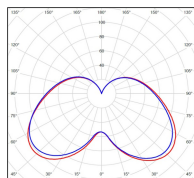

## Données techniques

Tension nominale	200 à 240 - 50/60Hz
Plage de tension d'entrée	100 - 240 V AC
Driver output	-
Alimentation output	-
Classe	1
IP	44
IK	-
Diffuseur	Verre clair
Paralume	-
Source	Module LED intégré
Température de couleur réelle	3000°K warm white
Flux total sortant	1444 lm
Consommation totale	35 W
Classe énergétique	A++ / A
Efficacité lumineuse	41
IRC	82
SDCM	-

Espacement  
conseillé 7 m  
(PMR Emoy - 20 lux)  
Hauteur de placement 2,5 m  
Largeur du placement 2,5 m

Optique	-
Dimmable	Non
Ta	-
Durée de vie LED	50000 h (L90/B50)
Plage de température ambiante	-10 ~50°C
UGR	-
ULR	-
Groupe de risque photobiologique	IEC/EN 62471
Distorsion harmonique THDI	-
Fixation	Oui
Détection	Non
Avec prise IP55	Non

## Données logistiques

Dimensions du modèle	H.740 L.282 P.405
Poids net	6.610 Kg
Poids brut	8.090 Kg
Dimensions colis 1	H.340 L.340 P.880