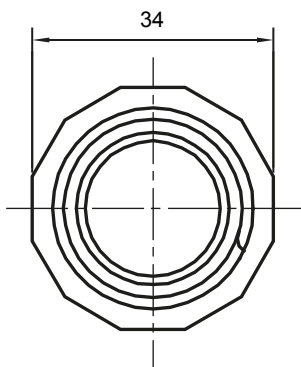

Accessoires de cheminement pour conduit rigide avec degré de protection IP40 et IP67.

Couleur	Gris RAL 7035	Indice de protection	IP65
Conduits Ø (mm)	25	Gaine Ø (mm)	25
Caractéristique matière	Sans halogène selon norme EN 60754-2	Electrocod	21221

DIMENSIONS

SYMBOLE TECHNIQUE

IP

HF
HALOGEN FREE

IP65

NORMES ET HOMOLOGATIONS