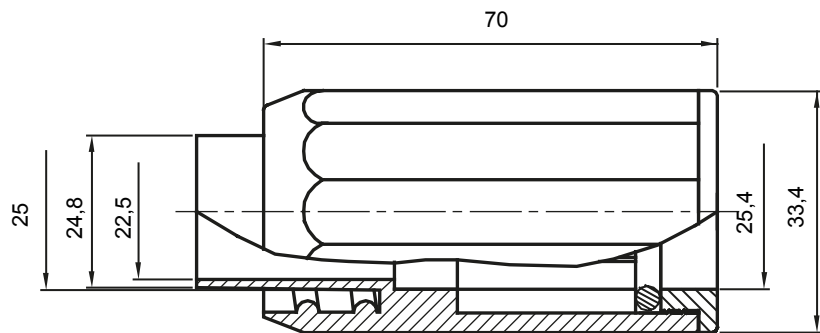

Accessoires de cheminement pour conduit rigide avec degré de protection IP40 et IP67.

Couleur	Gris RAL 7035	Indice de protection	IP65
Conduits Ø (mm)	25	Gaine Ø (mm)	25
Caractéristique matière	Sans halogène selon norme EN 60754-2	Electrocod	21221

DIMENSIONS

SYMBOLE TECHNIQUE

IP

HF
HALOGEN FREE

IP65

NORMES ET HOMOLOGATIONS