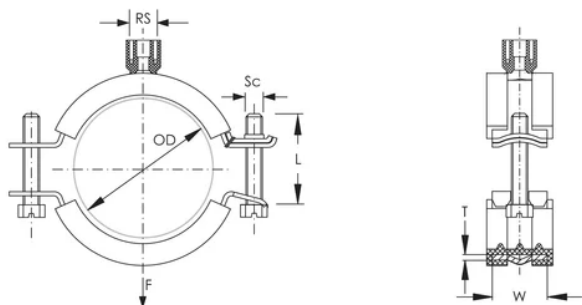

### CARACTÉRISTIQUES DU PRODUIT

Article Number: 401911

Rod Size: M8;M10;1/2"

Color: Noir

Temperature: -50 à 110-°C

Material: Steel; EPDM-SBR Rubber

Finish: Électrozingué

Outer Diameter: 74 – 80 mm

Pipe Size: 2 1/2-po

NB/DN: 65

Width: 20-mm

Épaisseur: 2-mm

Screw Diameter: M6

Screw Length: 25-mm

Static Load: 1300 N

## DIAGRAMS