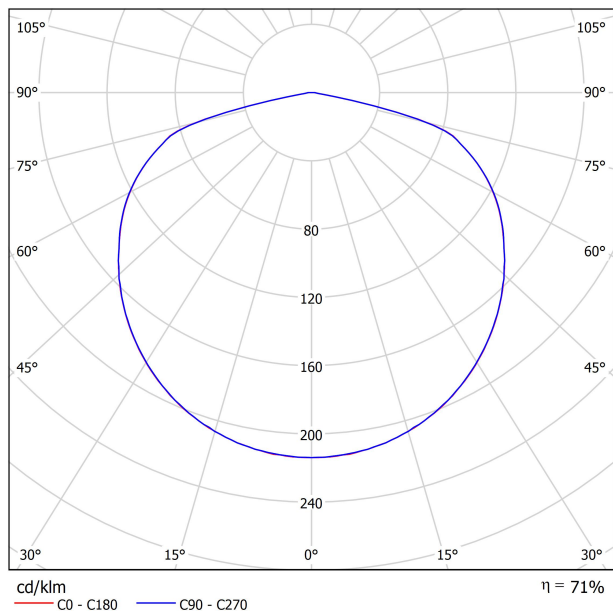

DIAGRAMME POLAIRE

DIAGRAMME CONIQUE

1.0	4.60 4.58	E(0°) 152 E(C90) 66.5° 5 E(C0) 66.4° 5
2.0	9.20 9.16	E(0°) 38 E(C90) 66.5° 1 E(C0) 66.4° 1
3.0	13.80 13.73	E(0°) 17 E(C90) 66.5° 1 E(C0) 66.4° 1
4.0	18.40 18.31	E(0°) 9 E(C90) 66.5° 0 E(C0) 66.4° 0
5.0	23.00 22.89	E(0°) 6 E(C90) 66.5° 0 E(C0) 66.4° 0
Distance [m]	Cone Diameter [m]	Illuminance [lx]
— C0 - C180 (Half-value Angle: 132.8°)		
— C90 - C270 (Half-value Angle: 133.0°)		