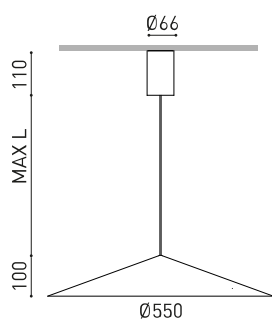

DIMENSIONS

ACCESSOIRES

CORD ACCESSORY

Nom	DUNE 55 BASE 3M 2700K OG
Référence	A48311100G
Coleur	Gris Olive Texturé - Autres couleurs, veuillez consulter
RAL	7002
Catégorie	SUSPENSION

Type	LED
Flux lumineux brut	710 lm
Température de couleur	2700 K - Autres K, veuillez consulter
Stabilité chromatique	MacAdam Step 2
Indice de reproduction chromatique	CRI > 90
Puissance	5 W
Courant	150 mA
Efficacité	142 lm/W
Durée de vie de la LED	L80B10 > 60.000h

Efficacité lumineuse	71%
Angle du faisceau lumineux	133°

Driver	Inclus
Valeurs de puissance du système	7,02 W
Tension	220V/240V
Fréquence	50/60 Hz
Variation d'intensité	Non Dim - Autres DIM, veuillez consulter
Classe d'isolation électrique	<input type="checkbox"/>

Étanchéité	IP20
Contrôle sans fil	Veuillez consulter
Longueur du tendeur	Max. 3 m
Tendeur à réglage rapide	Non
Poids	1865 g
Poids avec emballage	2748 g
Dimensions de l'emballage	439 x 384 x 127 mm
Unités par emballage	1
Matériaux	Aluminium / Polycarbonate

DIAGRAMME POLAIRE

DIAGRAMME CONIQUE

1.0	4.60 4.58	E(0°) 152 E(C90) 66.5° 5 E(C0) 66.4° 5
2.0	9.20 9.16	E(0°) 38 E(C90) 66.5° 1 E(C0) 66.4° 1
3.0	13.80 13.73	E(0°) 17 E(C90) 66.5° 1 E(C0) 66.4° 1
4.0	18.40 18.31	E(0°) 9 E(C90) 66.5° 0 E(C0) 66.4° 0
5.0	23.00 22.89	E(0°) 6 E(C90) 66.5° 0 E(C0) 66.4° 0
Distance [m]	Cone Diameter [m]	Illuminance [lx]
— C0 - C180 (Half-value Angle: 132.8°)		
— C90 - C270 (Half-value Angle: 133.0°)		