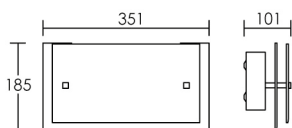

MAGGIE

Support acier blanc. Double verre décoratif.

QA60			
230V IP20 IK02 850°			
P (w)	Douille	Verre	Code sans lampe
46	E27	opale	3977

MAGGIE

Support acier blanc. Double verre décoratif.

QA60			
230V IP20 IK02 850°			
P (w)	Douille	Verre	Code sans lampe
46	E27	opale	3976