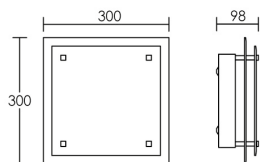

MAGGIE

Support acier blanc. Double verre décoratif.

QA60			
230V IP20 IK02 850°			
P (w)	Douille	Verre	Code sans lampe
46	E27	opale	3977

MAGGIE

Support acier blanc. Double verre décoratif.

QA60			
230V IP20 IK02 850°			
P (w)	Douille	Verre	Code sans lampe
46	E27	opale	3976