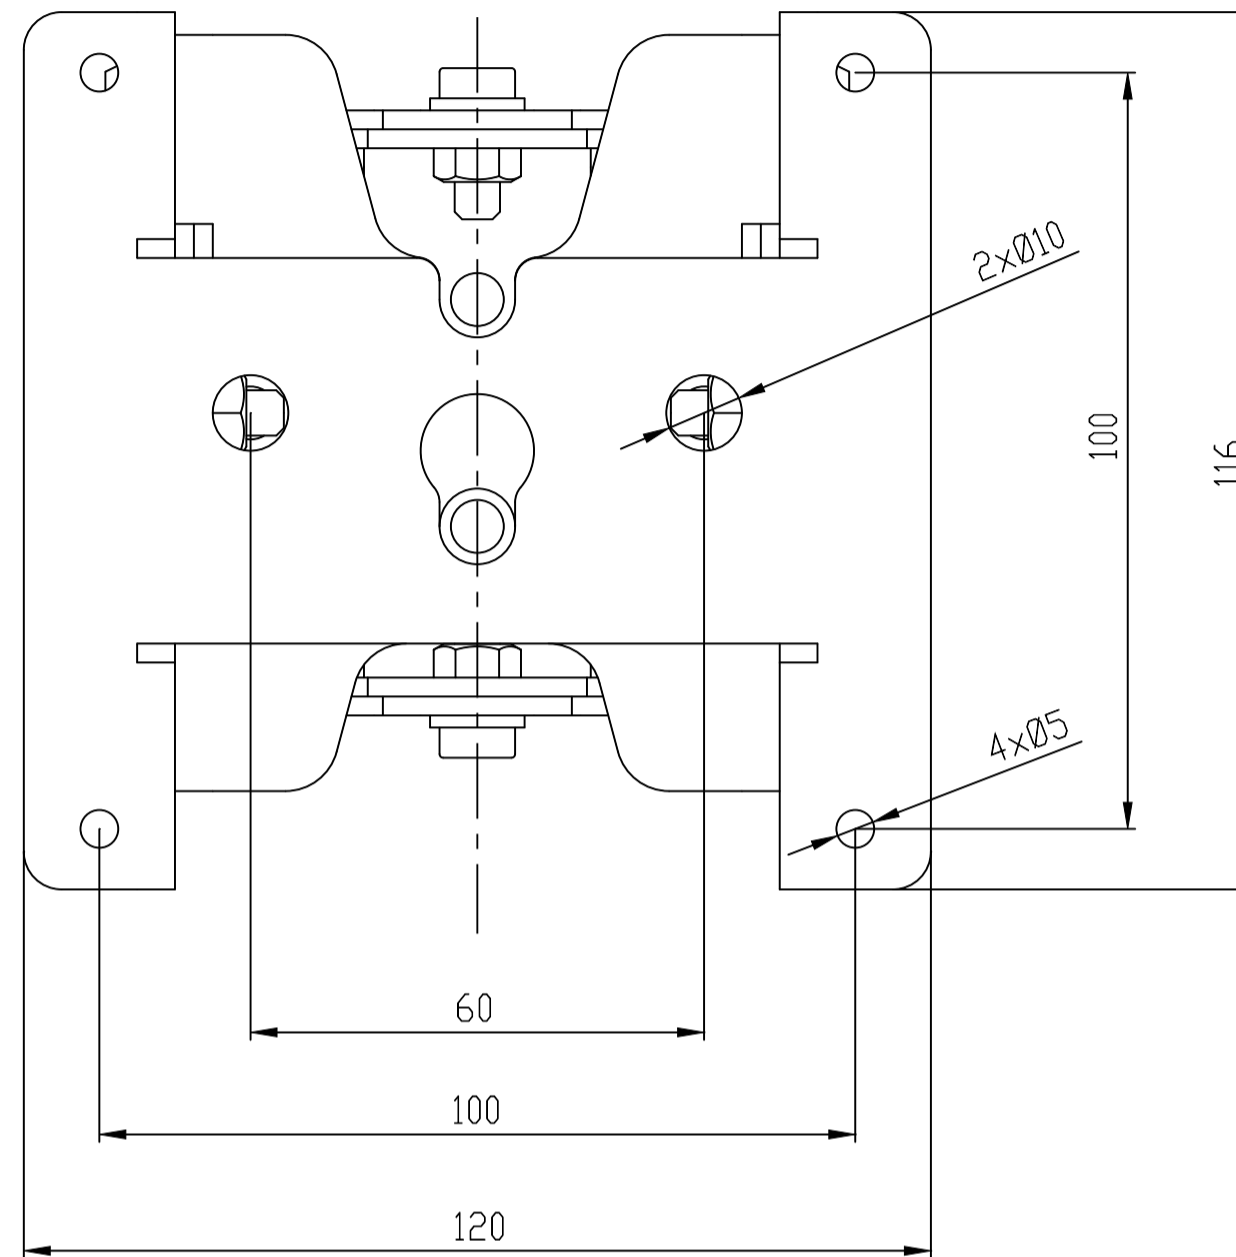

Hinten / Back
Drilling

Vorne / Front

Links / Left

Oben / Top

Alle Bemessungswerte sind in Millimeter (mm) angegeben.
All dimensions are in millimeters (mm).

SIEMENS	6GT28902AB10_001	
	Format / Size: DIN A2	Maßstab / Scale: 1:1