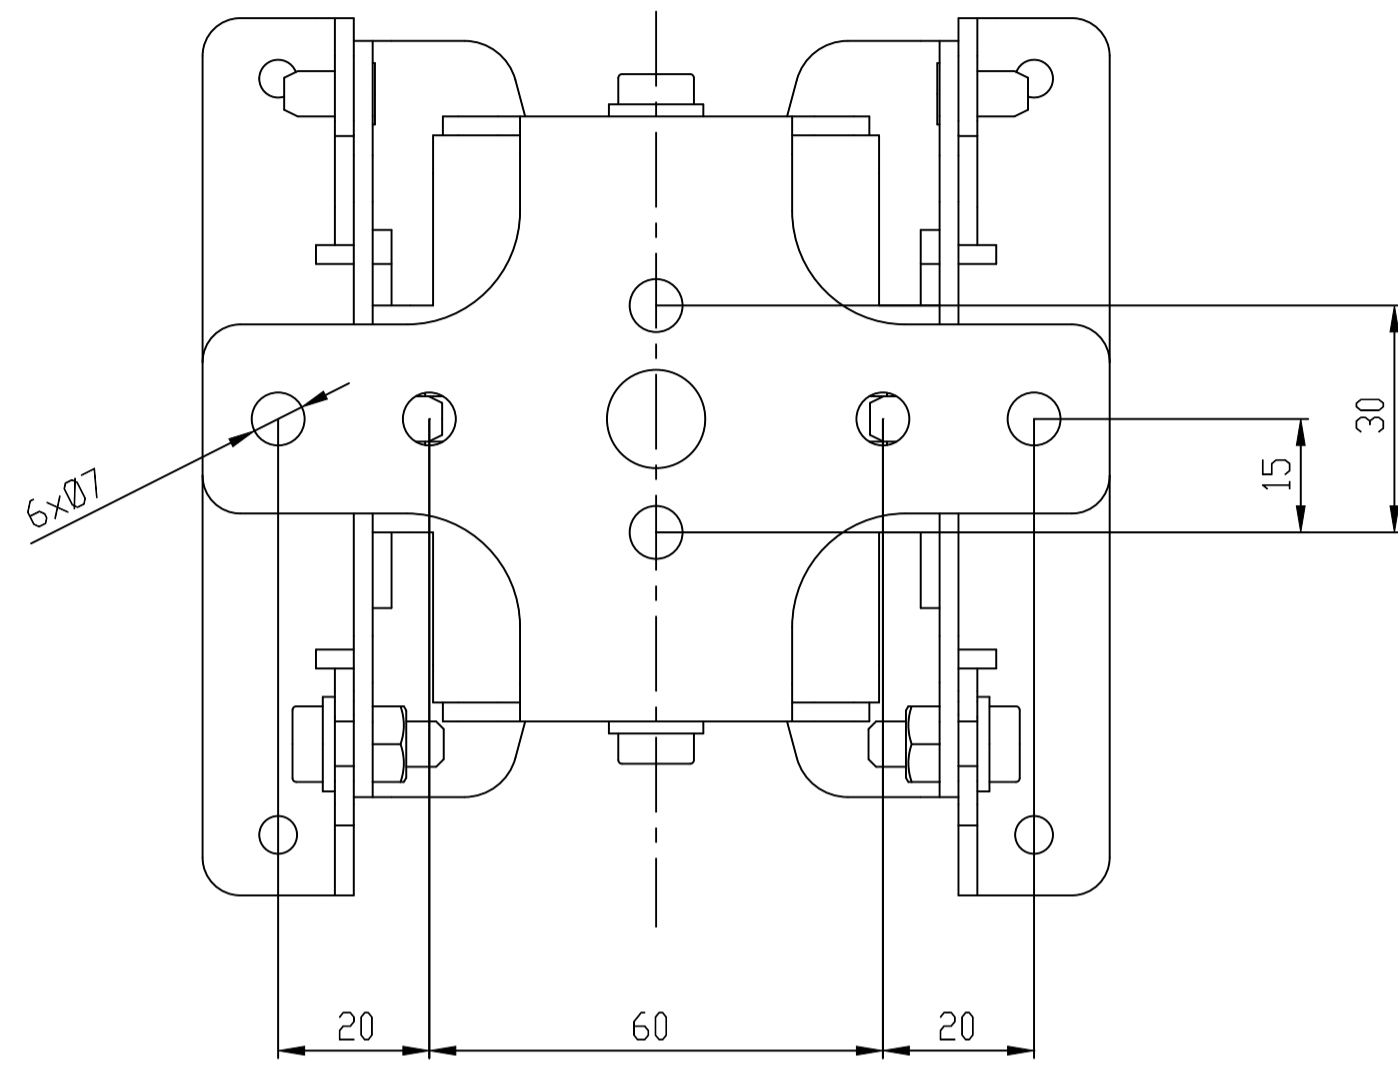

Hinten / Back
Drilling

Vorne / Front

Links / Left

Oben / Top

Alle Bemessungswerte sind in Millimeter (mm) angegeben.
All dimensions are in millimeters (mm).

SIEMENS	6GT28902AB10_001	
	Format / Size: DIN A2	Maßstab / Scale: 1:1