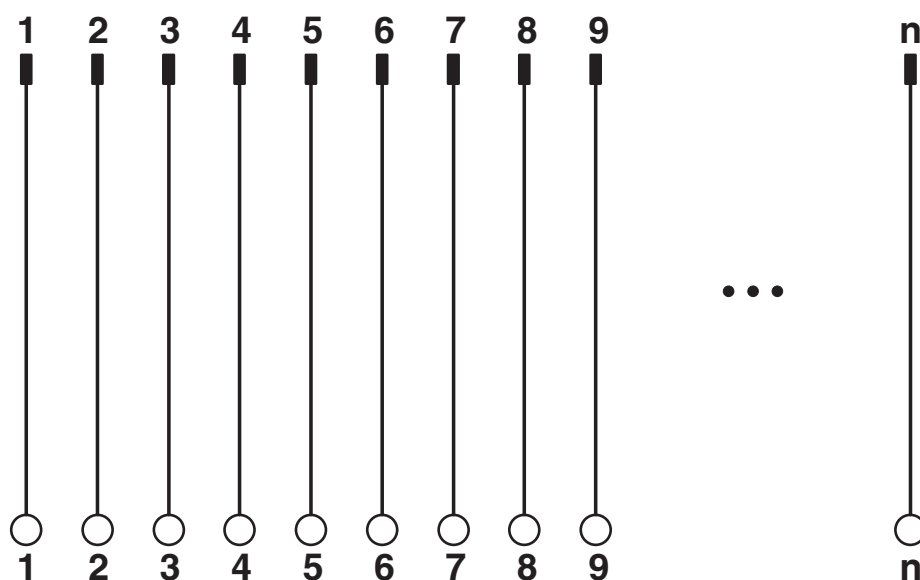

UM 45-FLK50/ZFKDS - Module interface

2293585

<https://www.phoenixcontact.com/fr/produits/2293585>

Dessins

Schéma de connexion